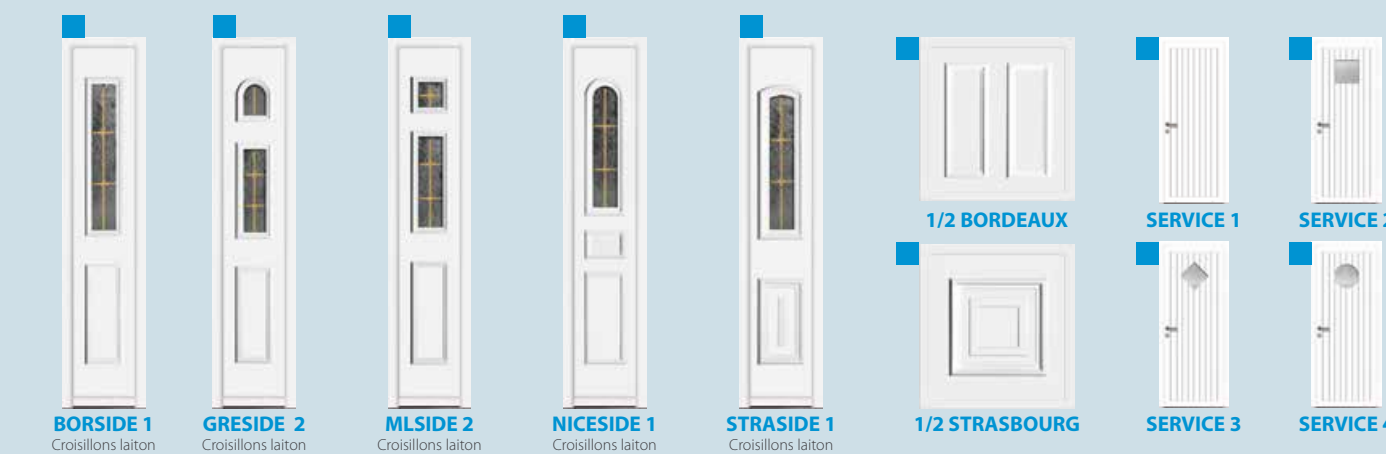

La plupart de nos modèles moulurés sont disponibles avec croisillons blancs ou laiton en option. L'ensemble de ces modèles est également disponible plein, sans vitrage.