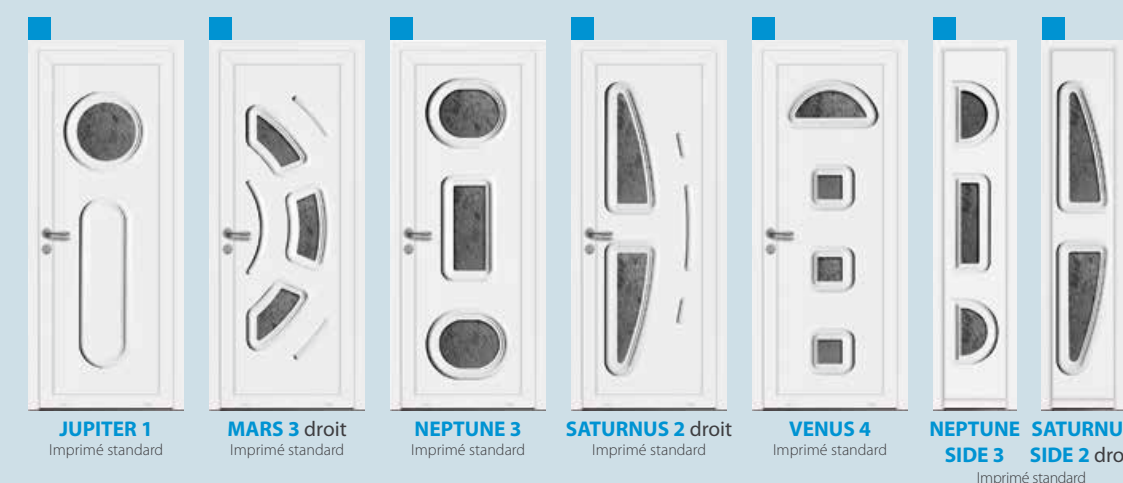

Galaxie

Panneaux PVC thermoformé (indisponible en beige et gris)