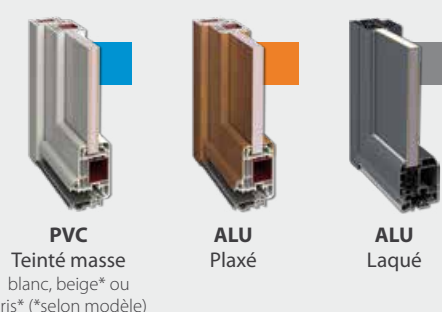

COMPOSITION DE NOS PANNEAUX

Le panneau décoratif pour porte d'entrée est notre métier historique depuis 1994.

- Épaisseur et isolation au choix
- Double ou triple vitrage feuilleté retardateur d'effraction
- Décor et pièces métalliques sur les 2 faces du panneau

T1 : Mousse polystyrène extrudé (XPS)

T4 : Tout contreplaqué

T6 : 2 plis contreplaqué + Mousse XPS

TEINTES RAL STANDARDS

M = Mat 30 % / G = Granité / B = Brillant 80 % / S = Satinée 70 %. Autres teintes RAL et finitions sur demande. Disponible en monocouleur ou en bicoloration (face extérieure et face intérieure au choix).

Blanc perlé 1013 M - B	Ivoire clair 1015 M - B	Brun 1247 M	Rouge rubis 3003 M	Rouge pourpre 3004 M - B - G	Bleu saphir 5003 M	Bleu gris 5008 M	Bleu gentiane 5010 M	Bleu pigeon 5014 M	Bleu distant 5023 M - B	Bleu pastel 5024 M - B	Vert mousse 6005 M - B
Vert sapin 6009 M	Vert blanc 6019 M - B	Vert pâle 6021 M - B	Gris basalte 7012 M	Gris anthracite 7016 M - G	Gris noir 7017 M	Gris clair 7035 M - B	Bronze 7828 M	Brun sôpa 8014 M	Brun gris 8019 M	Blanc crème 9001 M	Blanc de sécurité 9003 M
Noir foncé 9005 M - G	Blanc pur 9010 M - B - S	Blanc signalisation 9016 M - B - G	Blanc 9210 M - B	Vert 2500 sablé	Rouge 2100 sablé	Bleu 2700 sablé	Bleu Canon 2525 sablé	Gris 2400 sablé	Noir 2100 sablé	Gris 2900 sablé	

FILMS DE PLAXAGE

Disponible en monocouleur (face extérieure = face intérieure) ou en bicoloration (face extérieure plaxée / face intérieure plaxée ou laquée). Le film noir graphite n'est pas disponible avec les modèles des collections LES LUMIÈRES et LES LINÉAIRES