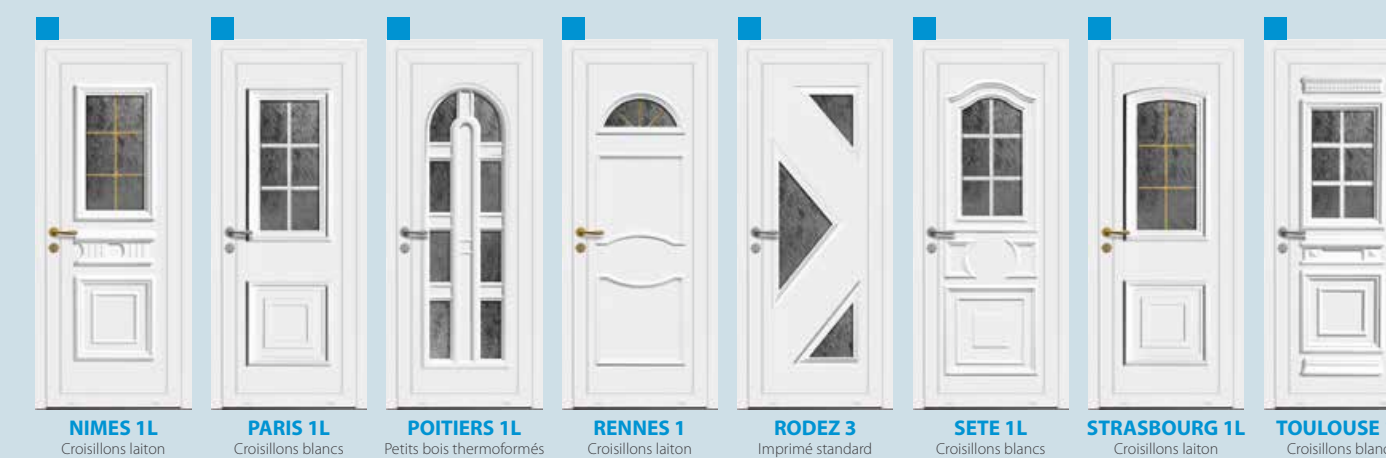

La plupart de nos modèles moulurés sont disponibles avec croisillons blancs ou laiton en option. L'ensemble de ces modèles est également disponible plein, sans vitrage.