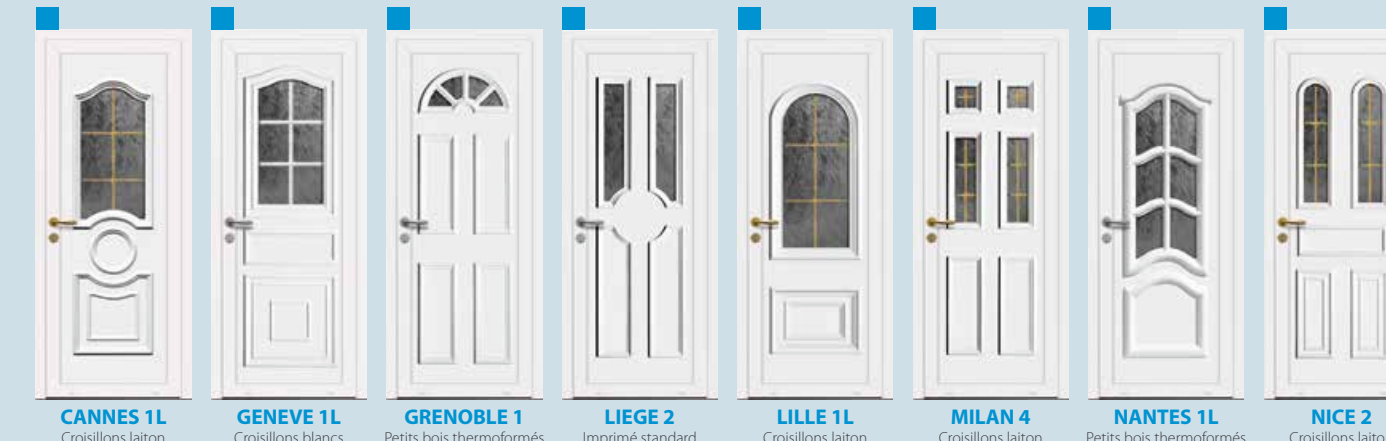

Classique

Panneaux PVC thermoformé