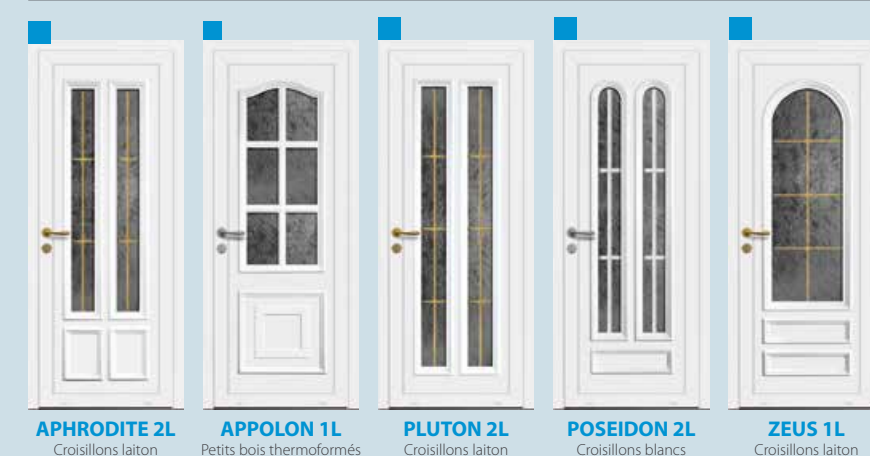

Olympiens

Panneaux PVC thermoformé