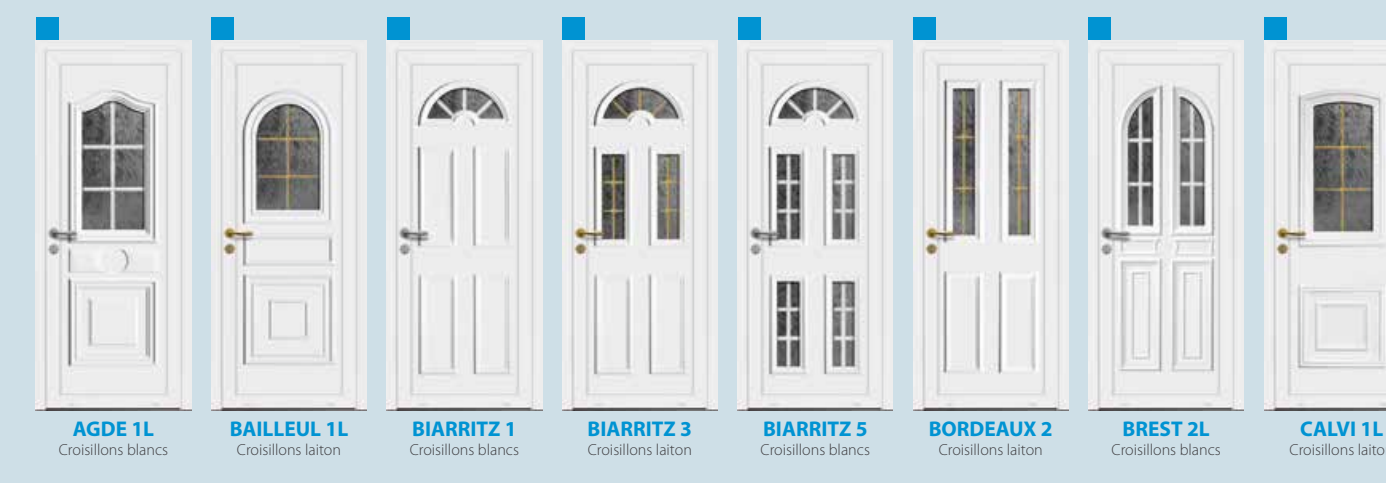

Classique

Panneaux PVC thermoformé